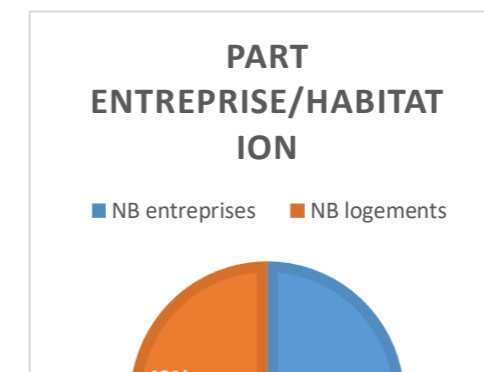

Les Grandes Terres 2	343 rue henriette Dibon			BW 178	Confidentiel						
Les Grandes Terres 2	357 rue henriette Dibon			BW 179	Confidentiel						
Les Grandes Terres 2	337 rue henriette Dibon			BW 180	Confidentiel						
Les Grandes Terres 2	338 rue henriette Dibon			BW 181	Confidentiel						
Les Grandes Terres 2	351 rue henriette Dibon			BW 182	Confidentiel						
Les Grandes Terres 2	352 rue henriette Dibon			BW 183	Confidentiel						
Les Grandes Terres 2	370 rue henriette Dibon			BW 184	Confidentiel						
Les Grandes Terres 2	374 rue henriette Dibon			BW 185	Confidentiel						
Les Grandes Terres 2	402 rue henriette Dibon			BW 186	Confidentiel						
Les Grandes Terres 2				BW 187	Confidentiel		voirie nouvelle zone				

75

37

28

0

460

47 sans lots des GT2

NB Unités Foncières [UF]	75
NB entreprises	37
NB logements	28

Caractéristiques de la ZAE :

- 21 terrain à bâtir liée à l'extension de la zone en 2022.
- 0 locaux vacants
- 460 emplois - extrêmement attractive
- A dominante artisanale + un gros industriel
- Présence modérée
- Espace public en bon état car refait partiellement pour la zone existante et aménagements récents (parkings supplémentaires).

ENT
ENT
ENT
ENT
ENT
UF
ENT
UF
UF

	industrie	
	Equipements publics	
artisans	artisans	
services	services	
commerce	commerce	
terrain non bâti	terrain non bâti	
terrain à bâtir	terrain à bâtir	
industrie		
habitation	habitation	le dirigeant non salarié + CDD + CDI + stagiaire + apprenti.
Equipements publics		Aucune vacance

maîtrise foncière de la CCVBA et les lots sont