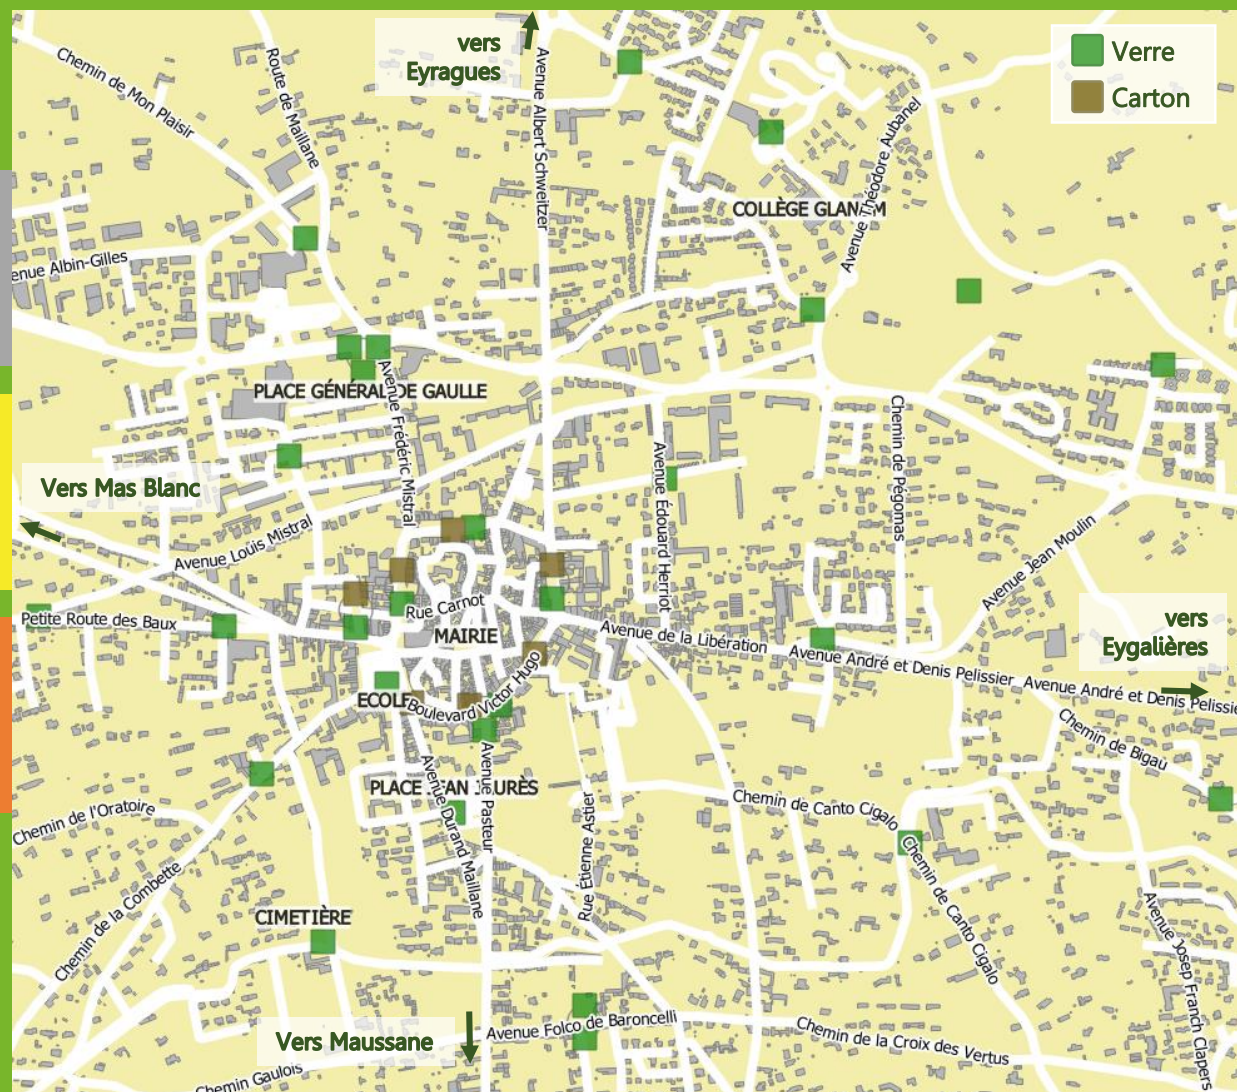

POINTS D'APPORT VOLONTAIRE

Points d'apport verre complémentaires :

- Routes de Noves, RD 30 (intersection avec la RD31)
- Route d'Orgon RD 99 (intersection avec le Cours du Trou des Bœufs)
- Vieux Chemin d'Arles (intersection avec le Chemin de Pierre à Feu)