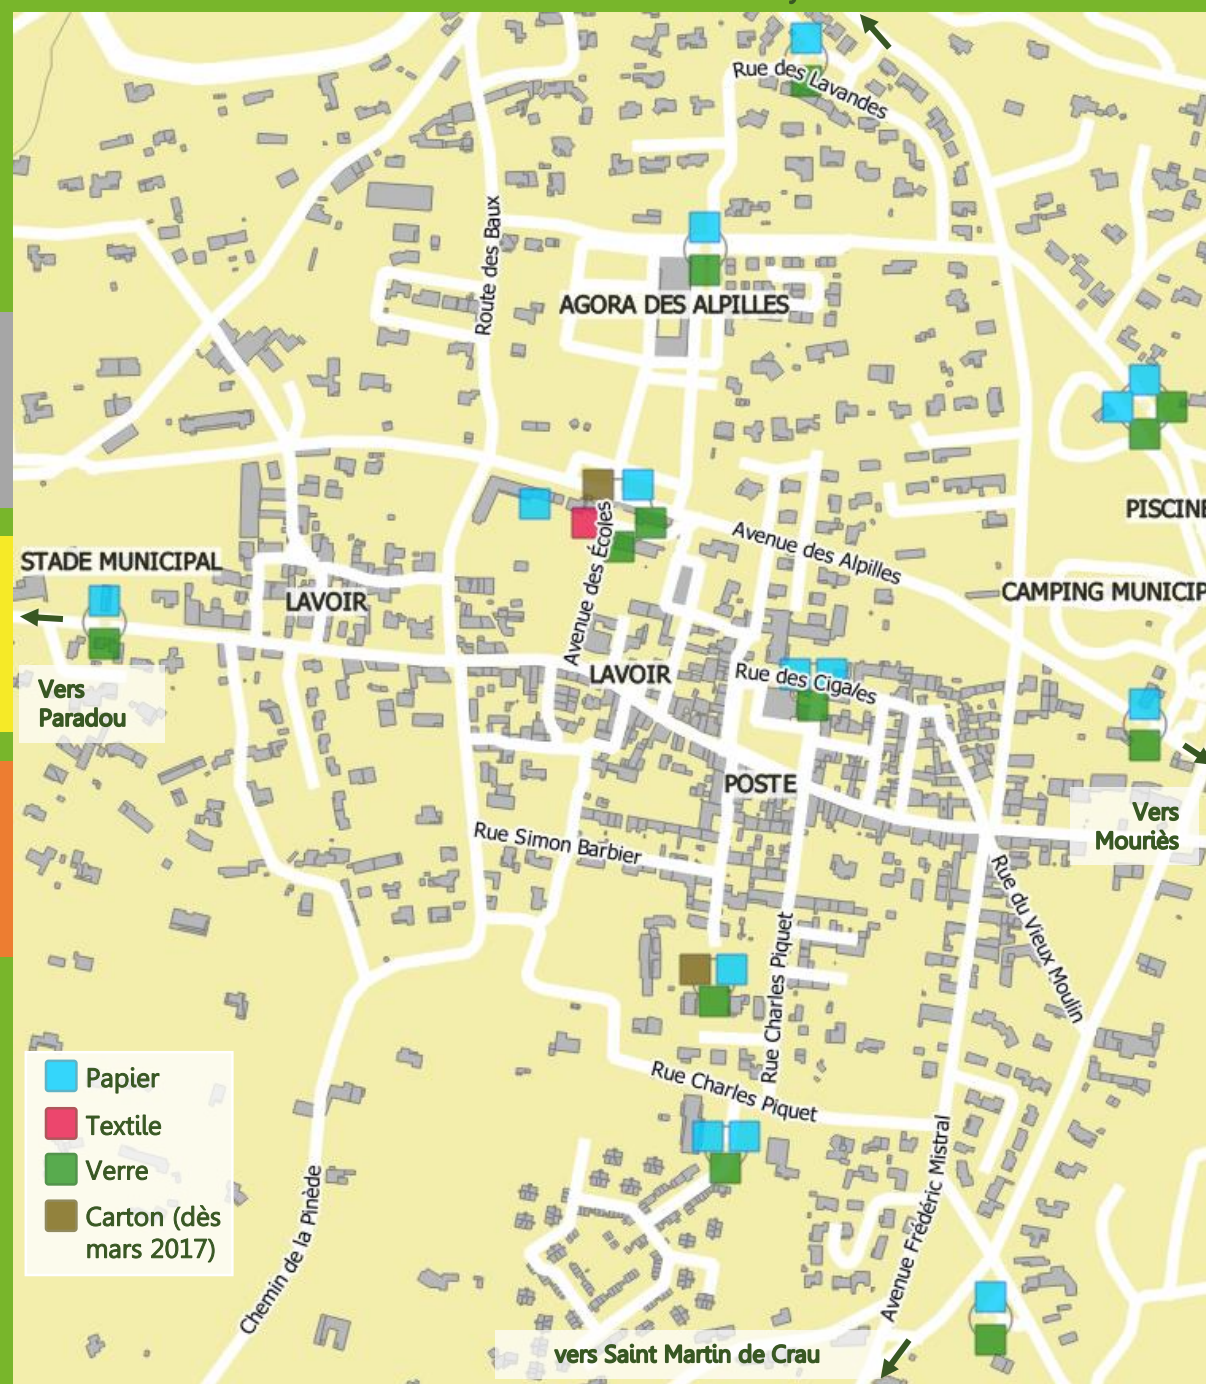

Collecte
sélective

Mardi

Collecte des
encombrants
(limités à 3)

**UNIQUEMENT
SUR RDV !**
au 04 84 510 620
Mercredi

LES BONNES PRATIQUES

Je sors mon bac uniquement la veille au soir de la collecte et je pense à le rentrer rapidement une fois vidé.

Hormis le sac jaune, les dépôts de déchets au sol en dehors des contenants prévus à cet effet ne sont pas autorisés.

Les dépôts d'encombrants en dehors des rendez-vous ne sont pas autorisés.

POINTS D'APPORT VOLONTAIRE

Points d'apport complémentaires : ZA La Capelette - Romana - Route du Destet - Quartier de Gréoux