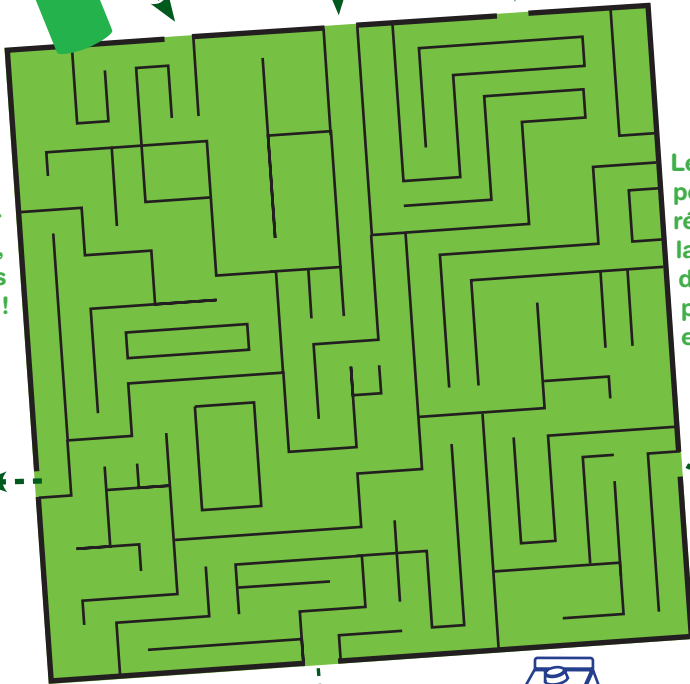

EN AVANT
PROPRE !

conjuguons nos actions

je respecte

tu tries

Vos sacs de tri sont disponibles **gratuitement** en mairie

Du lundi au jeudi 8h30-12h et 13h30-17h30 / Vendredi 8h30-12h et 13h30-16h30 / Samedi 9h-11h30

ils s'engage

nous agissons

vous participez

ils
respirent !

EN AVANT PROPRE
04 90 92 70 26 !

Saint-Rémy
DE PROVENCE

le LAByrinThe du recyclaGe

Joue avec moi et trouve le bon chemin pour recycler la bouteille en verre, la bouteille en plastique et la pomme !

Le verre met **4 000** ans à se décomposer dans la nature, alors recycle-le !

Le compostage permet de réduire la poubelle de **40 kg** par personne et par an.

Avec **10** bouteilles d'eau on fait un pull polaire.